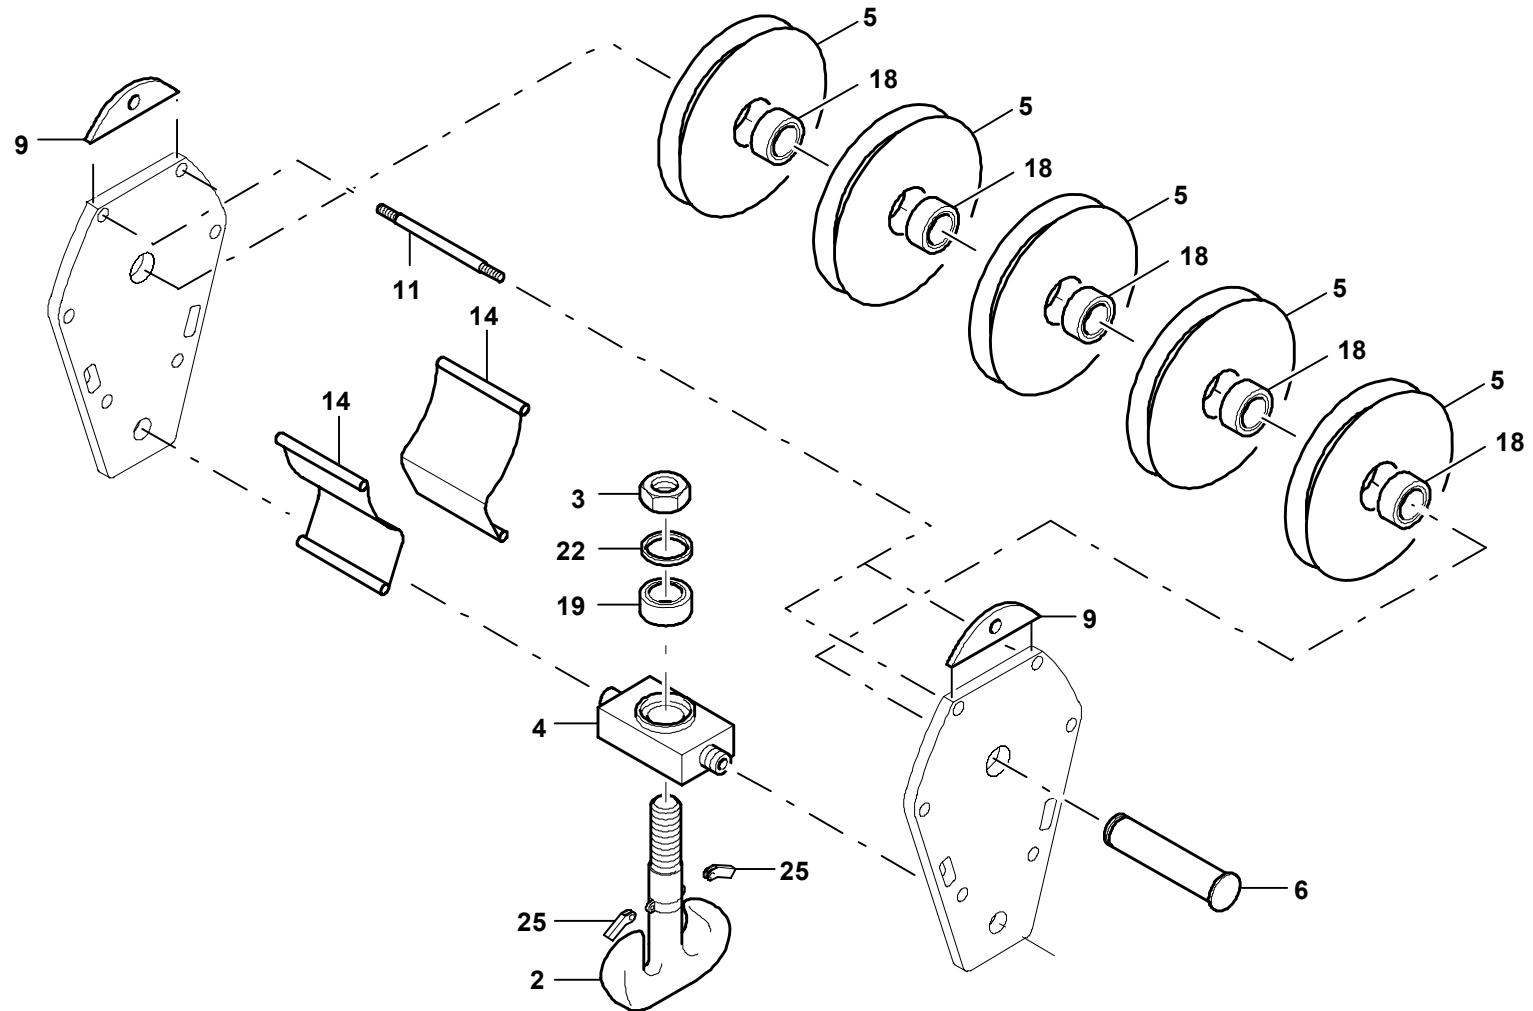

GROVE

HAKENFLASCHE 125 T
HOOK BLOCK 125 T

BILDTADEL
PICTORIAL DISPLAY

11.03

3006721-ETL A

1/2

GMK 6300
BE 705
G 525

Euroblock

GROVE

HAKENFLASCHE 125 T
HOOK BLOCK 125 T

BILDTAFEL
PICTORIAL DISPLAY

11.03

3006721-ETL A

2/2

GMK 6300
BE 705
G 525

De Haan